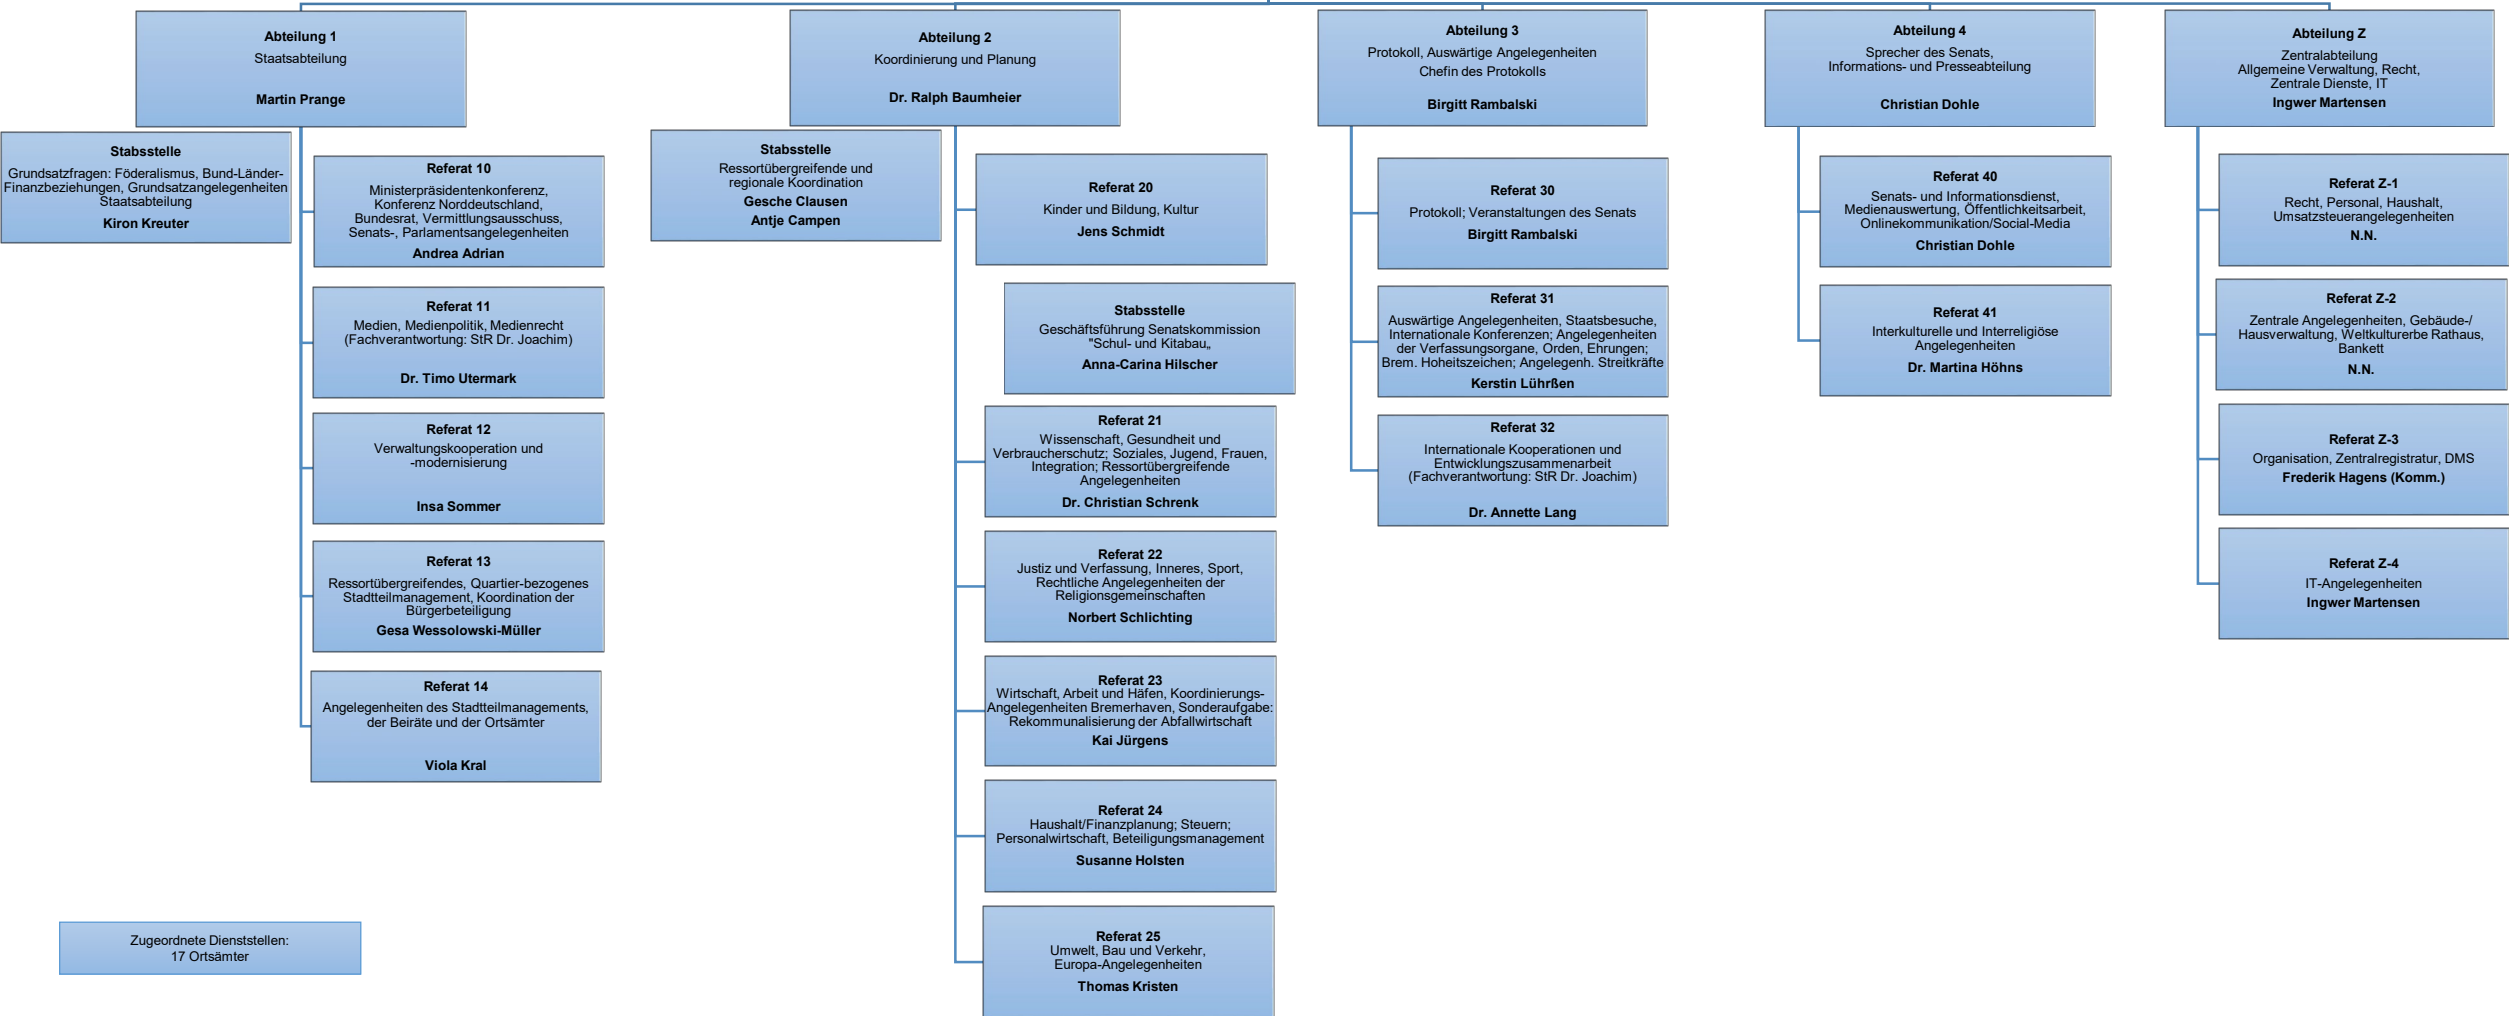

Senatskanzlei Bremen

Organisationsplan

Stand: 01. Oktober 2021

Zugeordnete Dienststellen:
17 Ortsämter