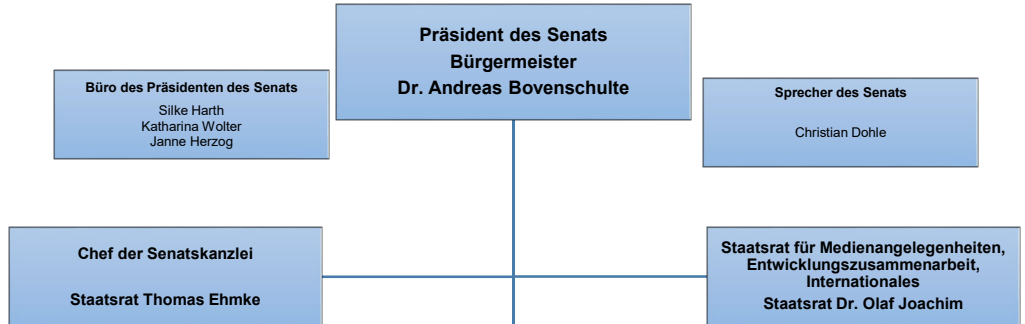

Senatskanzlei Bremen

Organisationsplan

Stand: 01. Oktober 2021

Zugeordnete Dienststellen:
17 Ortsämter