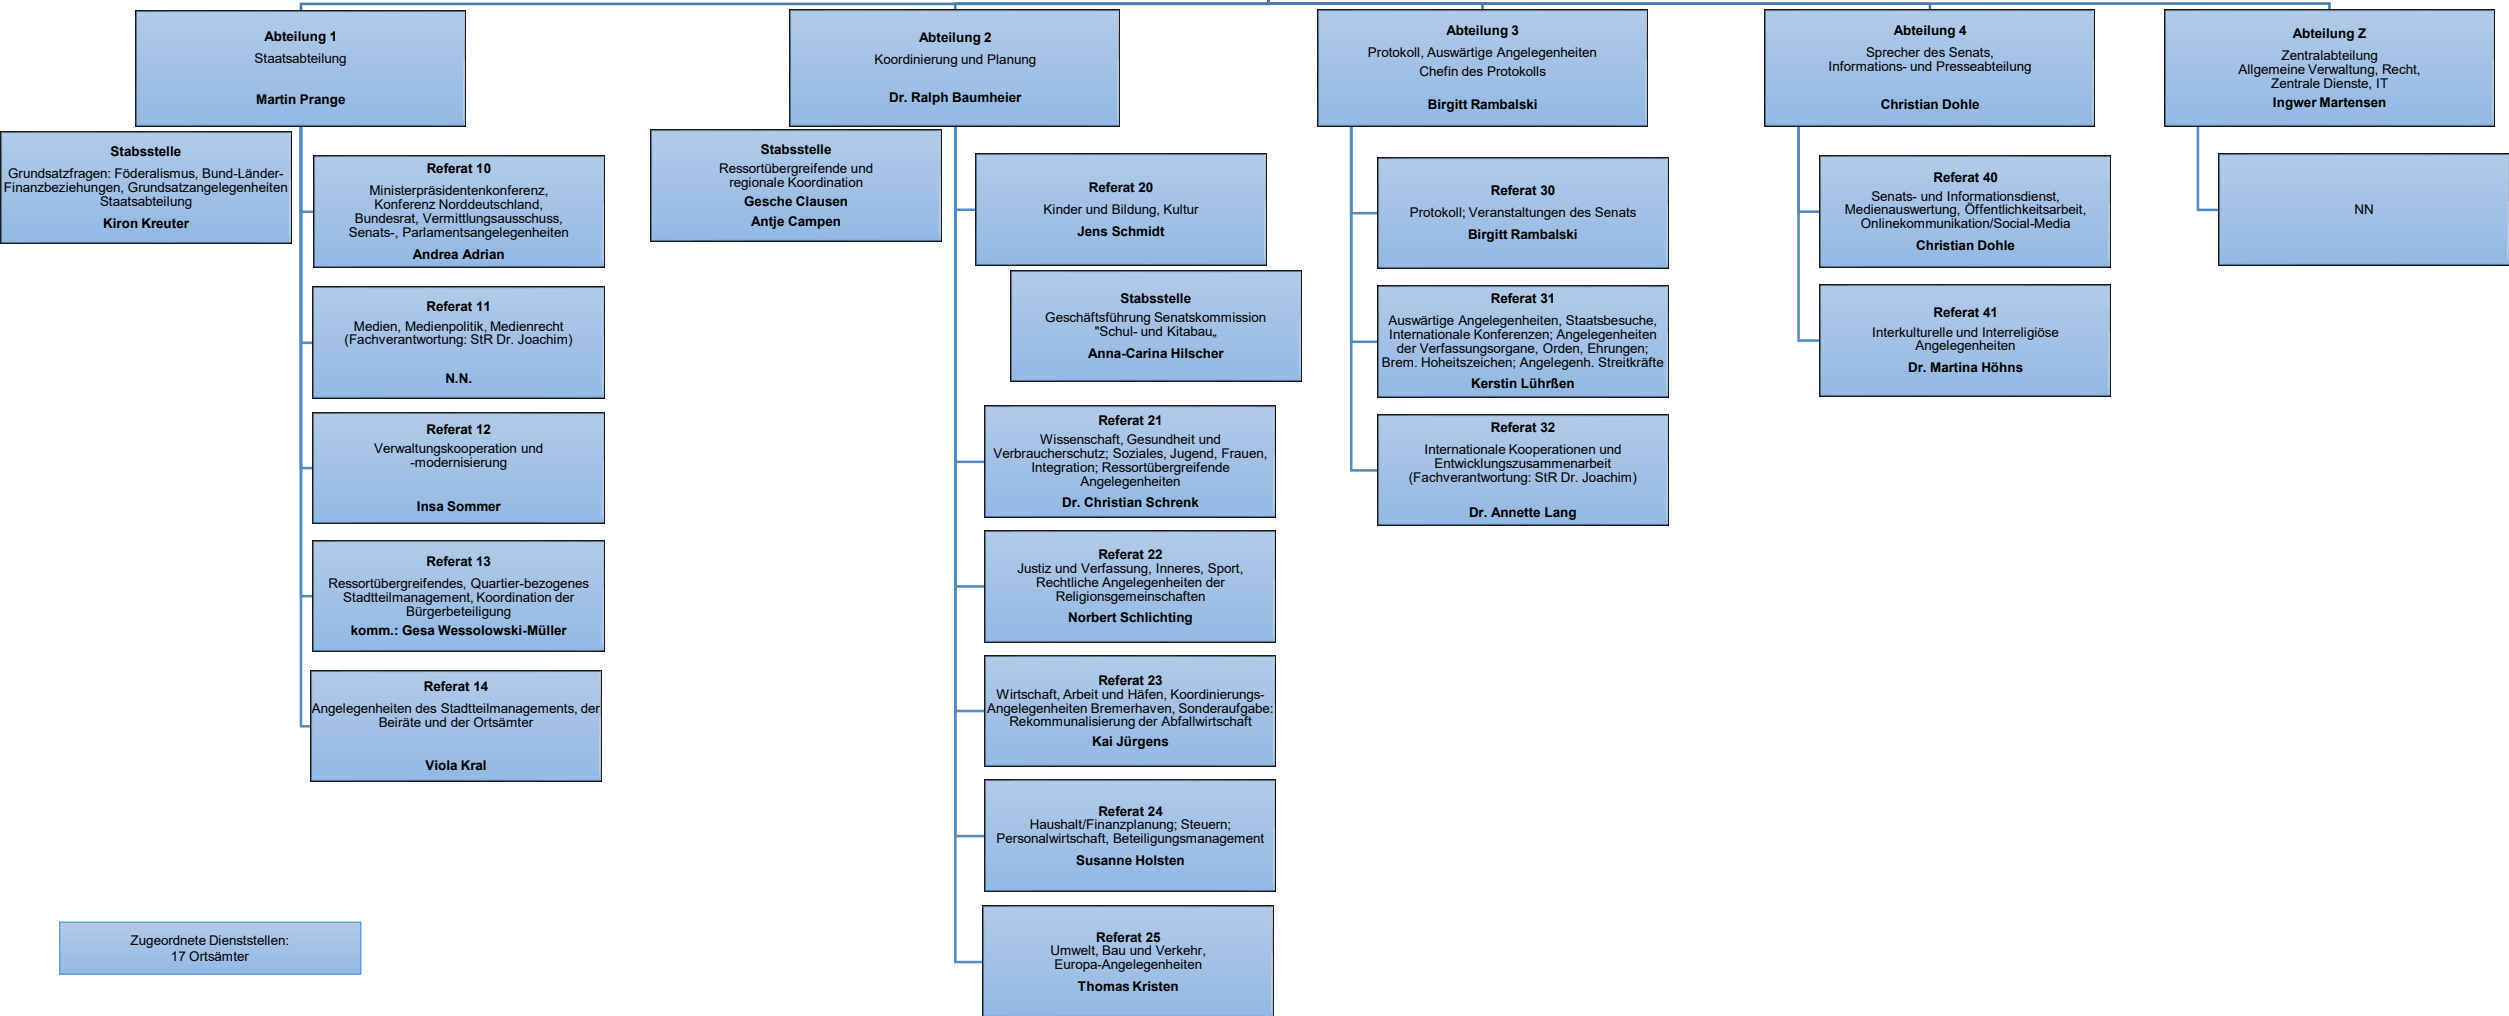

Senatskanzlei Bremen

Organisationsplan

Stand: 1. März 2021

Zugeordnete Dienststellen:
17 Ortsämter