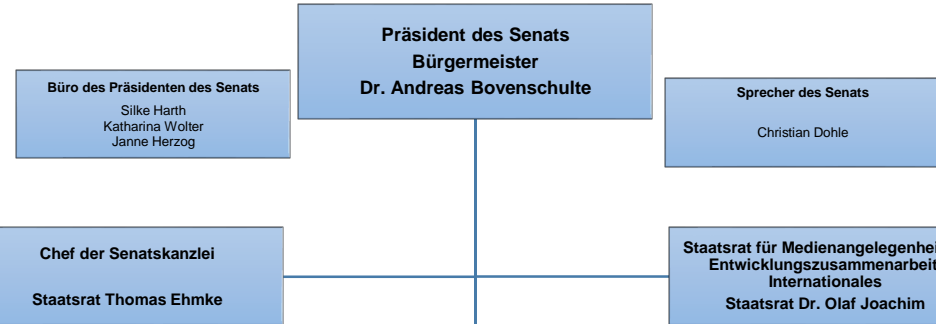

Senatskanzlei Bremen

Organisationsplan

Stand: 1. Januar 2021

Zugeordnete Dienststellen:
17 Ortsämter