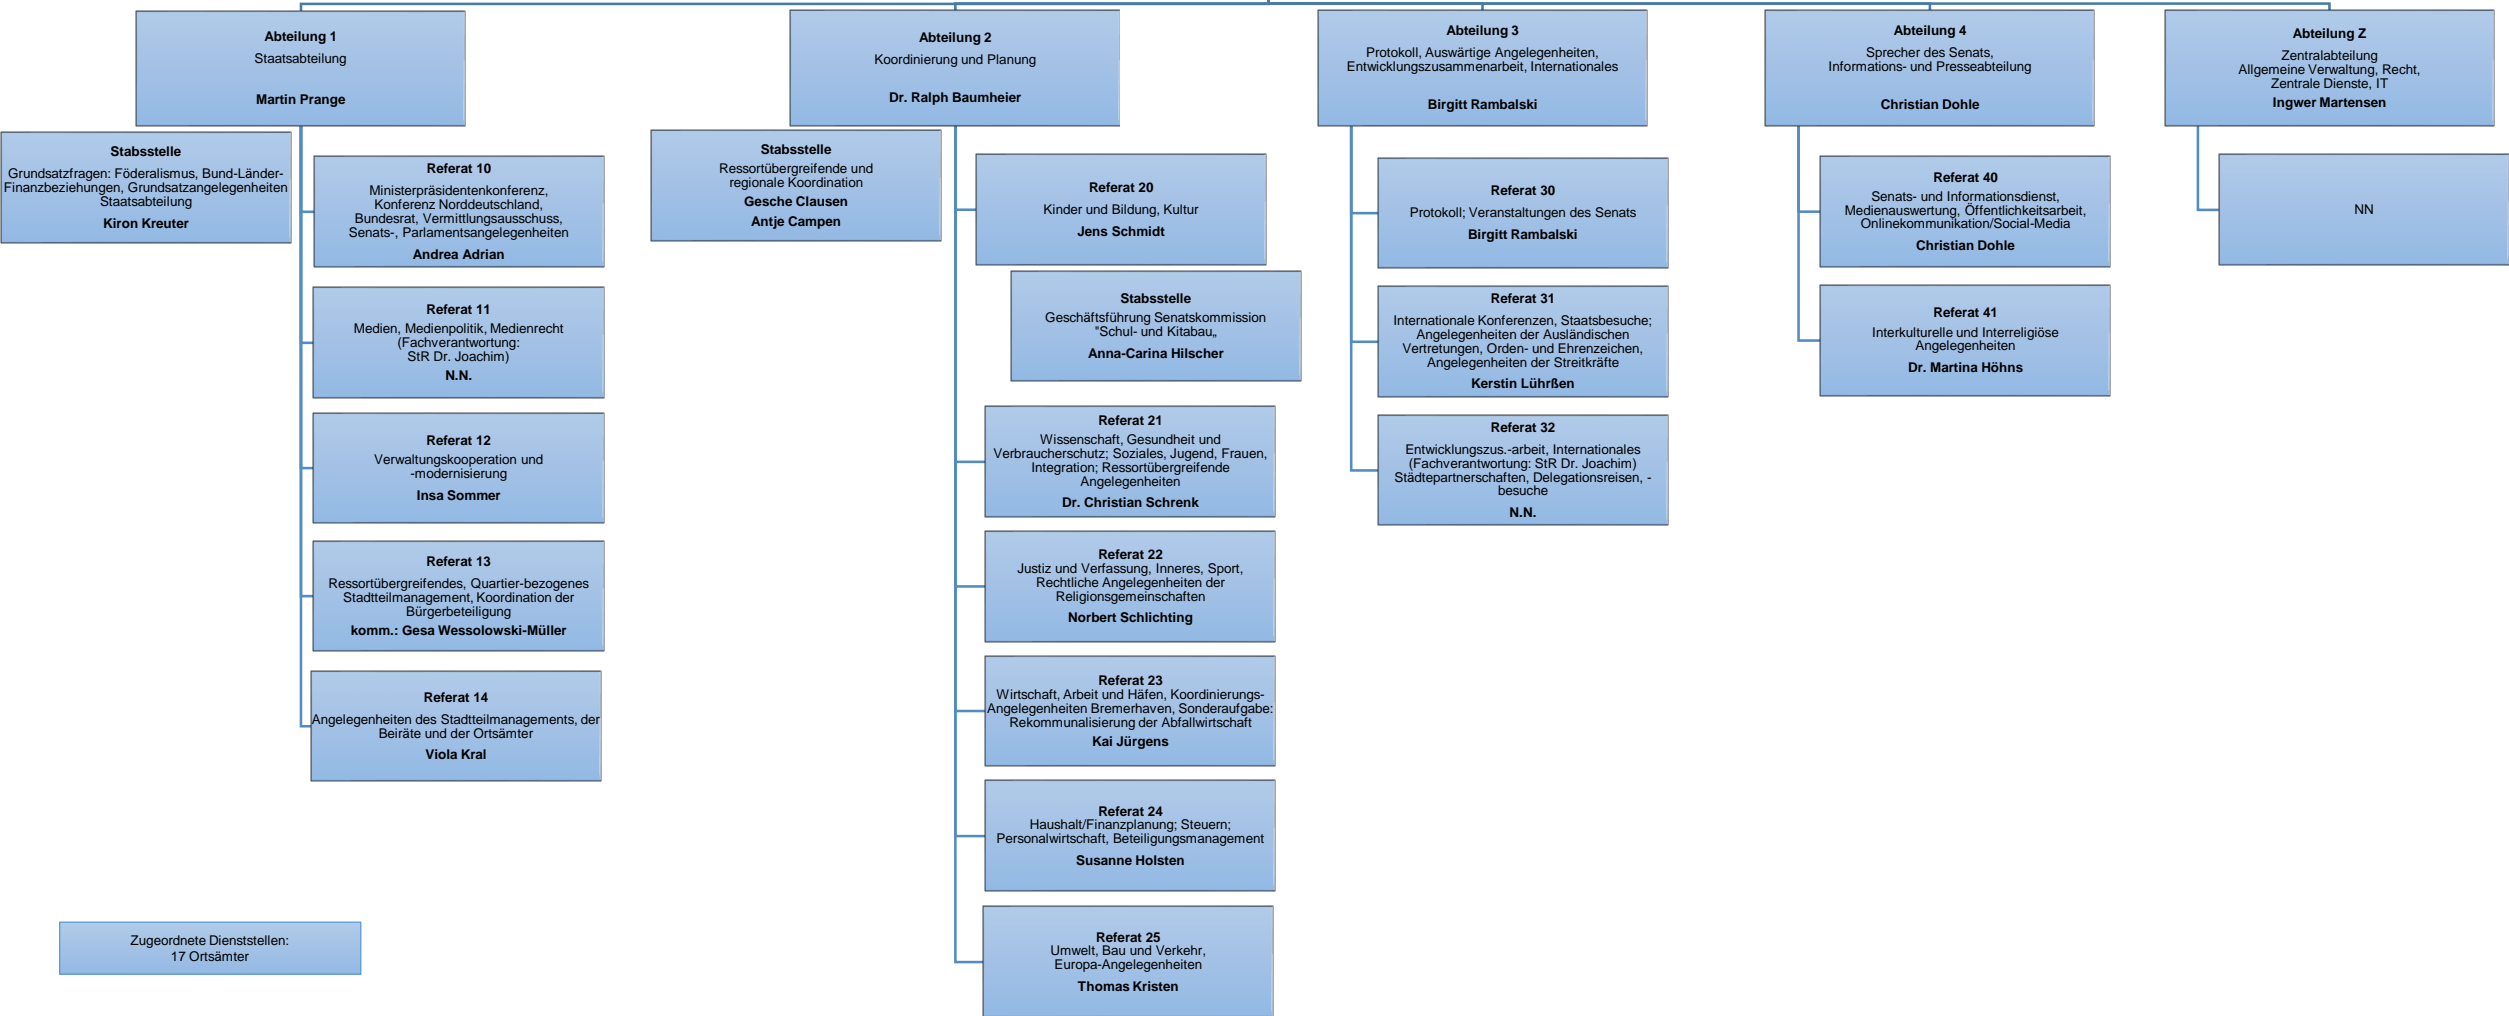

Senatskanzlei Bremen

Organisationsplan

Stand: 1. Januar 2021

Zugeordnete Dienststellen:
17 Ortsämter